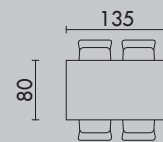

BT-6786

BUK3 | TR3 | WAL

BE810 WAL