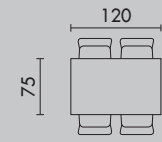

BT-4684

BUK3 | TR3 | WAL

BC-1507 TR3