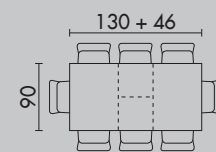

BUK | TR2

AUC-531 TR2

BR | HO

RA2 / RA3 / RA4 / RA5 / RA6 / RA7

46 x 36 x 56 cm / 46 x 36 x 75 cm / 46 x 36 x 98 cm / 46 x 36 x 95 cm / 46 x 36 x 95 cm / 92 x 36 x 77 cm

HO

RB-120

85 x 90 x 111 cm